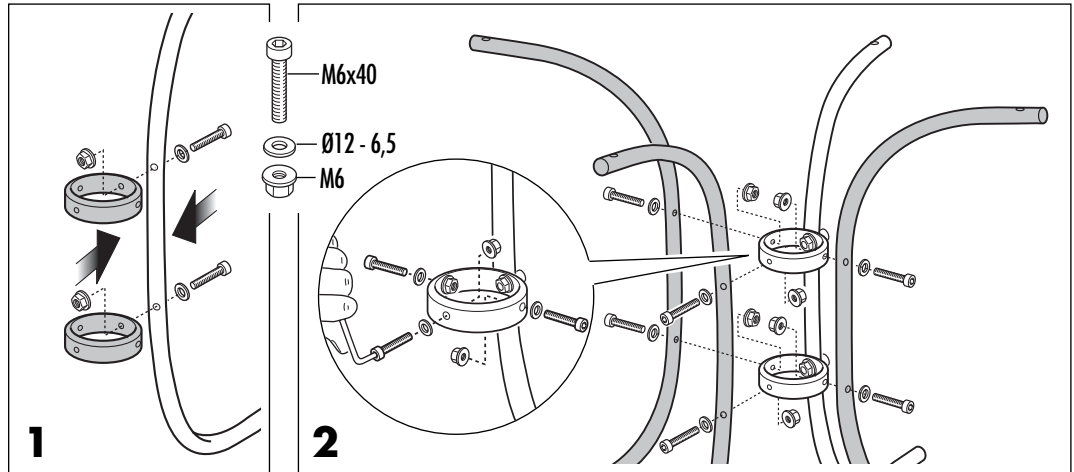

RAVENNA GLASS - RAVENNA L

Ref.	DETAIL	Pcs.
1 A	RAVENNA GLASS  Ø 900x18	1
	RAVENNA L  Ø 900x8	
2 B		4
3 C		2
4 D	RAVENNA GLASS 	4
	RAVENNA L  TPS 4,5x35	
5 E	 Ø5	1
6 F	 Ø 25	8
7 I	 M6	8
8 M	 M6x40	8
9 N	 Ø 12 - 6,5	8

TOOLS for RAVENNA L (not included)

Ref.	DETAIL	Pcs.
1 A	<p>BISTRO CF25 BISTRO/I CF25 BISTRO-L CFC25 FLY</p> 	1
	<p>BISTRO Z BISTRO Z/I BISTRO Z/L BISTRO PVC</p> 	
2 B	 <p>Ø400</p>	1
	 <p>Ø400</p>	
	 <p>Ø400</p>	
3 E	<p>BISTRO CF25 BISTRO/I CF25 BISTRO-L CFC25 FLY</p>  <p>Ø25</p>	4
	<p>BISTRO Z BISTRO Z/I BISTRO Z/L BISTRO PVC</p>  <p>Ø22</p>	
4 F	<p>BISTRO CF25 BISTRO/I CF25 BISTRO Z BISTRO Z/I BISTRO PVC</p>  <p>5x20</p>	4
	<p>BISTRO Z/L BISTRO-L CFC25 FLY</p>  <p>4,2x13</p>	

BISTRO CF25
BISTRO/I CF25

5 x 20 —   — Ø25

BISTRO-L CF25 FLY

4,2 x 13 —   — Ø25

BISTRO Z
BISTRO Z/I
BISTRO PVC

5 x 20 —   — Ø22

BISTRO Z/L

4,2 x 13 —   — Ø22