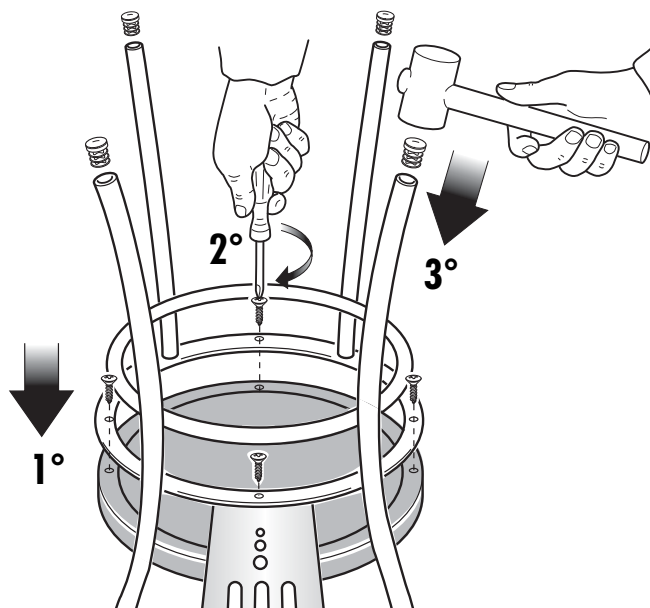

RAVENNA GLASS - RAVENNA L

Ref.	DETAIL	Pcs.
1 A	RAVENNA GLASS  Ø 900x18	1
	RAVENNA L  Ø 900x8	
2 B		4
3 C		2
4 D	RAVENNA GLASS 	4
	RAVENNA L  TPS 4,5x35	
5 E	 Ø5	1
6 F	 Ø 25	8
7 I	 M6	8
8 M	 M6x40	8
9 N	 Ø 12 - 6,5	8

TOOLS for RAVENNA L (not included)

Ref.	DETAIL	Pcs.
1 A	<p>BISTRO CF25 BISTRO/I CF25 BISTRO-L CFC25 FLY</p> 	1
	<p>BISTRO Z BISTRO Z/I BISTRO Z/L BISTRO PVC</p> 	
2 B	 <p>Ø400</p>	1
	 <p>Ø400</p>	
	 <p>Ø400</p>	
3 E	<p>BISTRO CF25 BISTRO/I CF25 BISTRO-L CFC25 FLY</p>  <p>Ø25</p>	4
	<p>BISTRO Z BISTRO Z/I BISTRO Z/L BISTRO PVC</p>  <p>Ø22</p>	
4 F	<p>BISTRO CF25 BISTRO/I CF25 BISTRO Z BISTRO Z/I BISTRO PVC</p>  <p>5x20</p>	4
	<p>BISTRO Z/L BISTRO-L CFC25 FLY</p>  <p>4,2x13</p>	

BISTRO CF25
BISTRO/I CF25

5 x 20 —   — Ø25

BISTRO-L CF25 FLY

4,2 x 13 —   — Ø25

BISTRO Z
BISTRO Z/I
BISTRO PVC

5 x 20 —   — Ø22

BISTRO Z/L

4,2 x 13 —   — Ø22