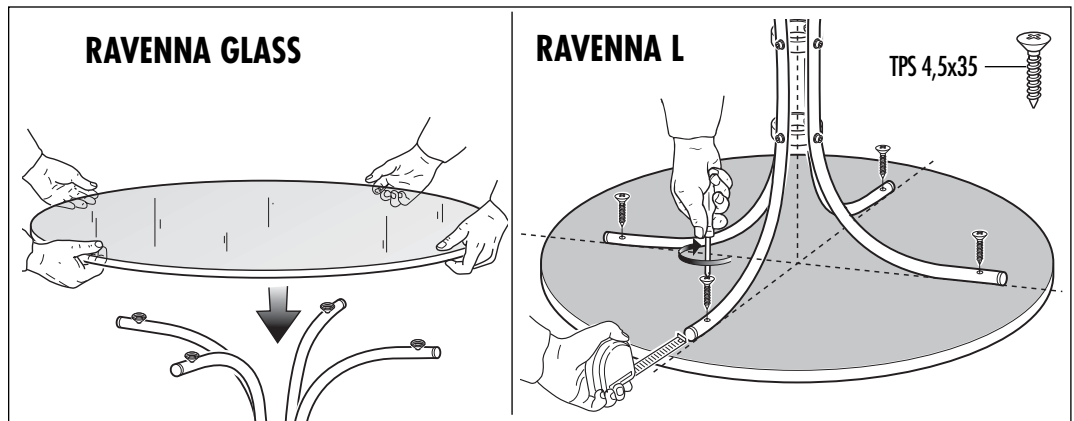

RAVENNA GLASS - RAVENNA L

Ref.	DETAIL	Pcs.
1 A	RAVENNA GLASS  Ø 900x18	1
	RAVENNA L  Ø 900x8	
2 B		4
3 C		2
4 D	RAVENNA GLASS 	4
	RAVENNA L  TPS 4,5x35	
5 E	 Ø5	1
6 F	 Ø 25	8
7 I	 M6	8
8 M	 M6x40	8
9 N	 Ø 12 - 6,5	8

TOOLS for RAVENNA L (not included)

Ref.	DETAIL	Pcs.
1 A	<p>BISTRO CF25 BISTRO/I CF25 BISTRO-L CFC25 FLY</p> 	1
	<p>BISTRO Z BISTRO Z/I BISTRO Z/L BISTRO PVC</p> 	
2 B	 <p>Ø400</p>	1
	 <p>Ø400</p>	
	 <p>Ø400</p>	
3 E	<p>BISTRO CF25 BISTRO/I CF25 BISTRO-L CFC25 FLY</p>  <p>Ø25</p>	4
	<p>BISTRO Z BISTRO Z/I BISTRO Z/L BISTRO PVC</p>  <p>Ø22</p>	
4 F	<p>BISTRO CF25 BISTRO/I CF25 BISTRO Z BISTRO Z/I BISTRO PVC</p>  <p>5x20</p>	4
	<p>BISTRO Z/L BISTRO-L CFC25 FLY</p>  <p>4,2x13</p>	

BISTRO CF25
BISTRO/I CF25

5 x 20 —   — Ø25

BISTRO-L CF25 FLY

4,2 x 13 —   — Ø25

BISTRO Z
BISTRO Z/I
BISTRO PVC

5 x 20 —   — Ø22

BISTRO Z/L

4,2 x 13 —   — Ø22