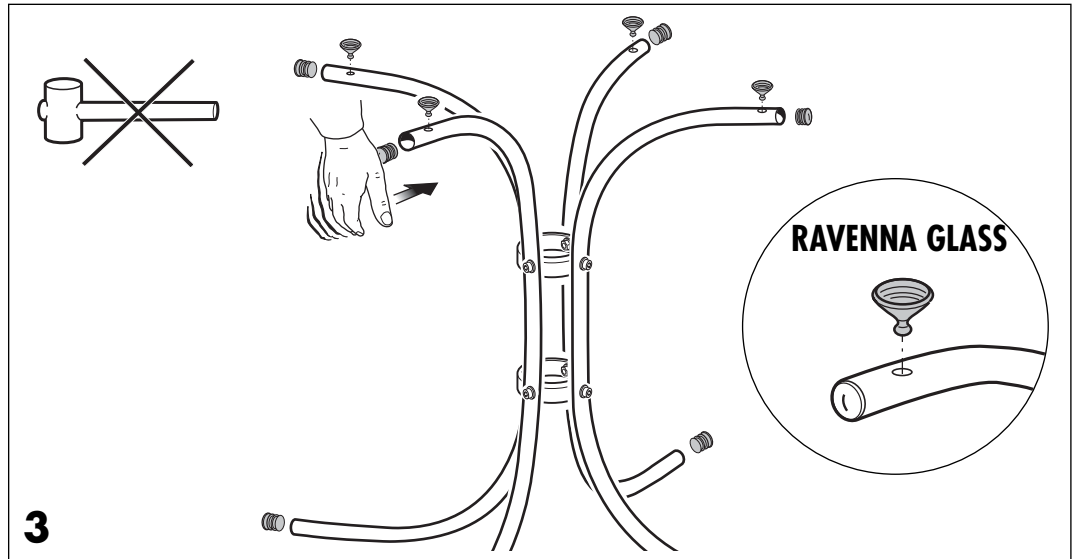

RAVENNA GLASS - RAVENNA L

Ref.	DETAIL	Pcs.
1 A	RAVENNA GLASS  Ø 900x18	1
	RAVENNA L  Ø 900x8	
2 B		4
3 C		2
4 D	RAVENNA GLASS 	4
	RAVENNA L  TPS 4,5x35	
5 E	 Ø5	1
6 F	 Ø 25	8
7 I	 M6	8
8 M	 M6x40	8
9 N	 Ø 12 - 6,5	8

TOOLS for RAVENNA L (not included)

Ref.	DETAIL	Pcs.
1 A	<p>BISTRO CF25 BISTRO/I CF25 BISTRO-L CFC25 FLY</p> 	1
	<p>BISTRO Z BISTRO Z/I BISTRO Z/L BISTRO PVC</p> 	
2 B	 <p>Ø400</p>	1
	 <p>Ø400</p>	
	 <p>Ø400</p>	
3 E	<p>BISTRO CF25 BISTRO/I CF25 BISTRO-L CFC25 FLY</p>  <p>Ø25</p>	4
	<p>BISTRO Z BISTRO Z/I BISTRO Z/L BISTRO PVC</p>  <p>Ø22</p>	
4 F	<p>BISTRO CF25 BISTRO/I CF25 BISTRO Z BISTRO Z/I BISTRO PVC</p>  <p>5x20</p>	4
	<p>BISTRO Z/L BISTRO-L CFC25 FLY</p>  <p>4,2x13</p>	

BISTRO CF25
BISTRO/I CF25

5 x 20 —   — Ø25

BISTRO-L CF25 FLY

4,2 x 13 —   — Ø25

BISTRO Z
BISTRO Z/I
BISTRO PVC

5 x 20 —   — Ø22

BISTRO Z/L

4,2 x 13 —   — Ø22