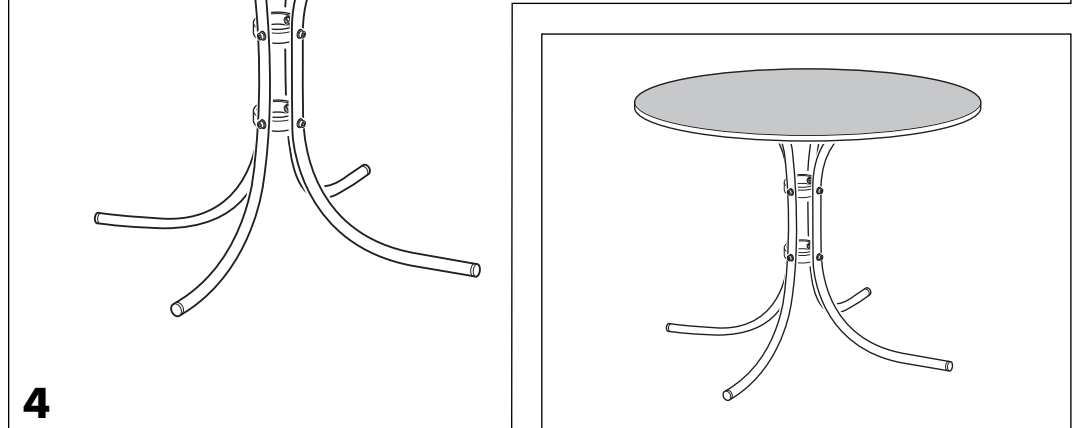

RAVENNA GLASS - RAVENNA L

Ref.	DETAIL	Pcs.
1 A	RAVENNA GLASS  Ø 900x18	1
	RAVENNA L  Ø 900x8	
2 B		4
3 C		2
4 D	RAVENNA GLASS 	4
	RAVENNA L  TPS 4,5x35	
5 E	 Ø5	1
6 F	 Ø 25	8
7 I	 M6	8
8 M	 M6x40	8
9 N	 Ø 12 - 6,5	8

TOOLS for RAVENNA L (not included)

Ref.	DETAIL	Pcs.
1 A	<p>BISTRO CF25 BISTRO/I CF25 BISTRO-L CFC25 FLY</p> 	1
	<p>BISTRO Z BISTRO Z/I BISTRO Z/L BISTRO PVC</p> 	
2 B	 <p>Ø400</p>	1
	 <p>Ø400</p>	
	 <p>Ø400</p>	
3 E	<p>BISTRO CF25 BISTRO/I CF25 BISTRO-L CFC25 FLY</p>  <p>Ø25</p>	4
	<p>BISTRO Z BISTRO Z/I BISTRO Z/L BISTRO PVC</p>  <p>Ø22</p>	
4 F	<p>BISTRO CF25 BISTRO/I CF25 BISTRO Z BISTRO Z/I BISTRO PVC</p>  <p>5x20</p>	4
	<p>BISTRO Z/L BISTRO-L CFC25 FLY</p>  <p>4,2x13</p>	

BISTRO CF25
BISTRO/I CF25

5 x 20 —   — Ø25

BISTRO-L CF25 FLY

4,2 x 13 —   — Ø25

BISTRO Z
BISTRO Z/I
BISTRO PVC

5 x 20 —   — Ø22

BISTRO Z/L

4,2 x 13 —   — Ø22