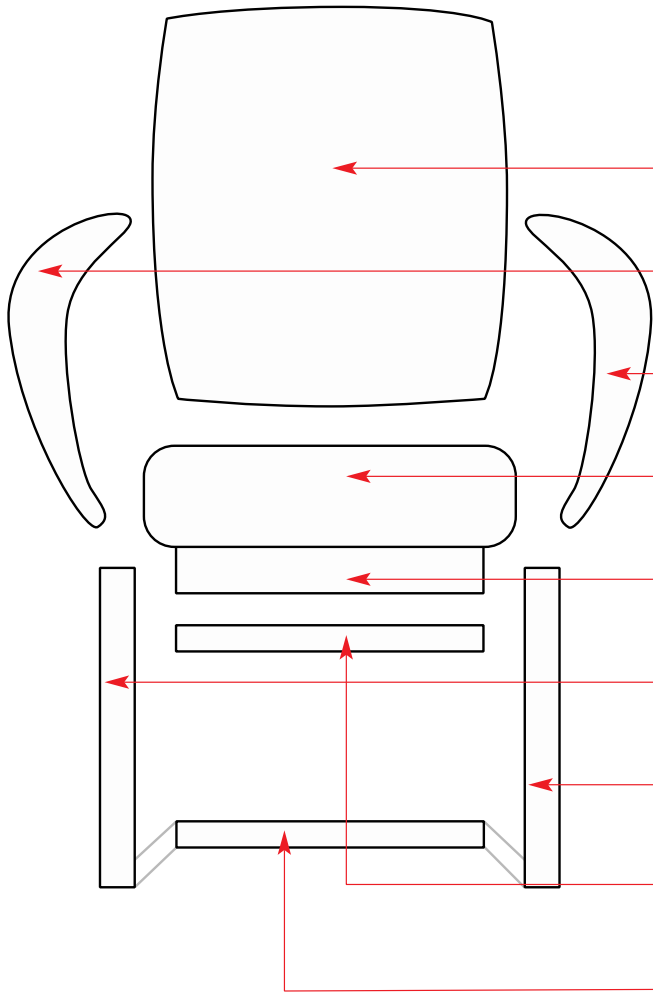

ERGO DELUXE VISITOR

9300

OPTIONAL

OPTIONAL

FINISH